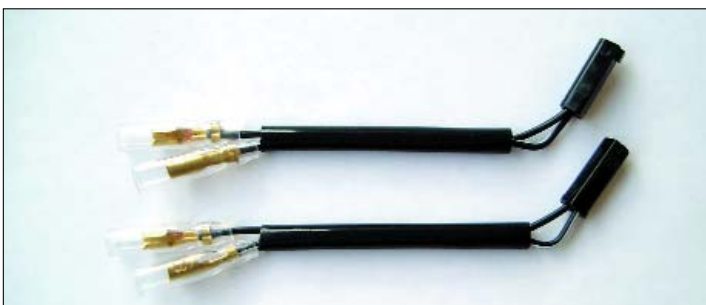

Blinker-Adapterkabel für Suzuki

Zum Anschluß von Zubehörblinkern mit Rundsteckhülsen an die Suzuki Original-Blinkerstecker. Passt für GSX-R 600/SV 650/XF 650/GSX-R 750 (Bj. 96-98)/TL 1000

Best.-Nr. 284075-00289

empf. VK € 5,99 / Paar